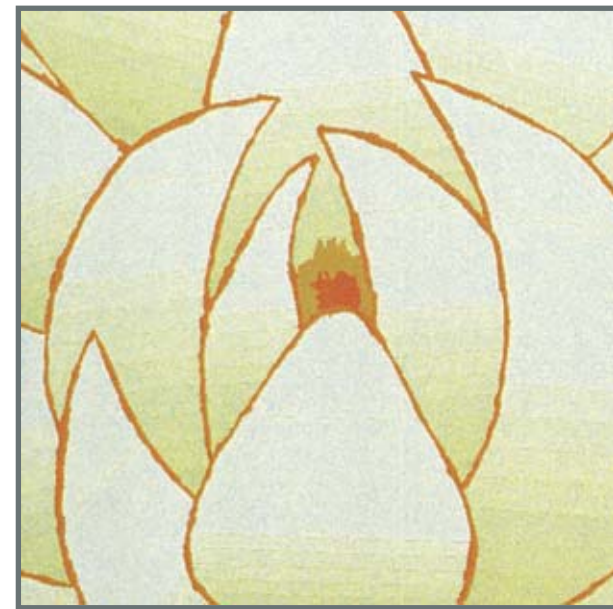

## Emailleschild

Außenschild für Lotus-Praxis Malama Küchenberg, Nidderau

Fotografisches Emailleschild: glaskeramischer Siebdruck im Format 380 x 280 mm