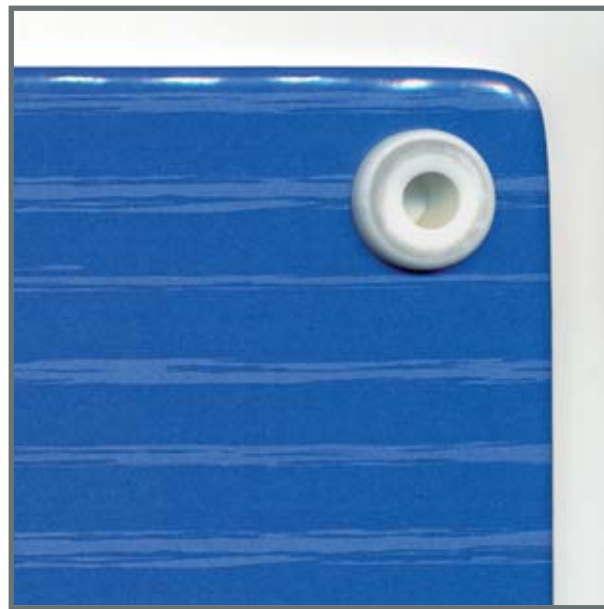

## Emailleschild

Außenschild für Lotus-Praxis Malama Küchenberg, Nidderau

Fotografisches Emailleschild: glaskeramischer Siebdruck im Format 380 x 280 mm