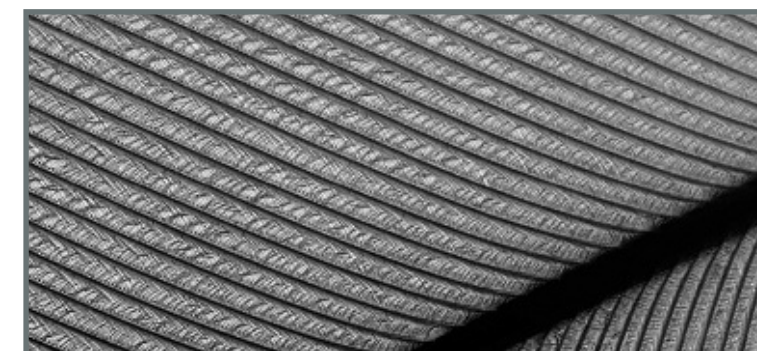

Wand-Design

Panoramamotiv „Daunenfeder“ für den Empfangsbereich des Kaufhauses Betten Struve, Lübeck

Edle Anmutung: Graustufenbild aus sechs Farben auf Textilbespannung über rahmenlosem Display im Format 460 x 165 cm