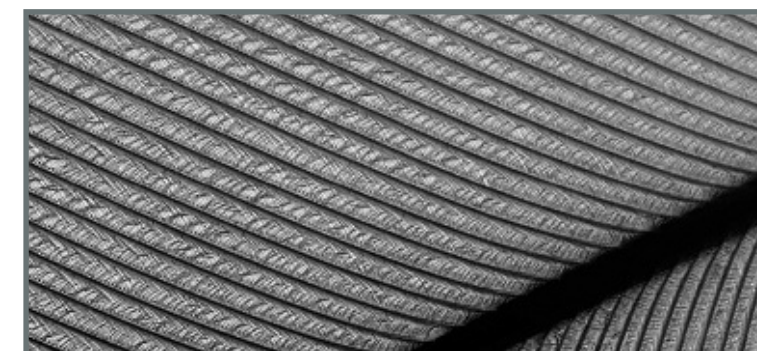

Wandgestaltung

Panoramamotiv „Daunenfeder“ für den Empfangsbereich des Kaufhauses Betten Struve, Lübeck

Edle Anmutung: Graustufenbild aus sechs Farben auf Textilbespannung über rahmenlosem Display im Format 460 x 165 cm