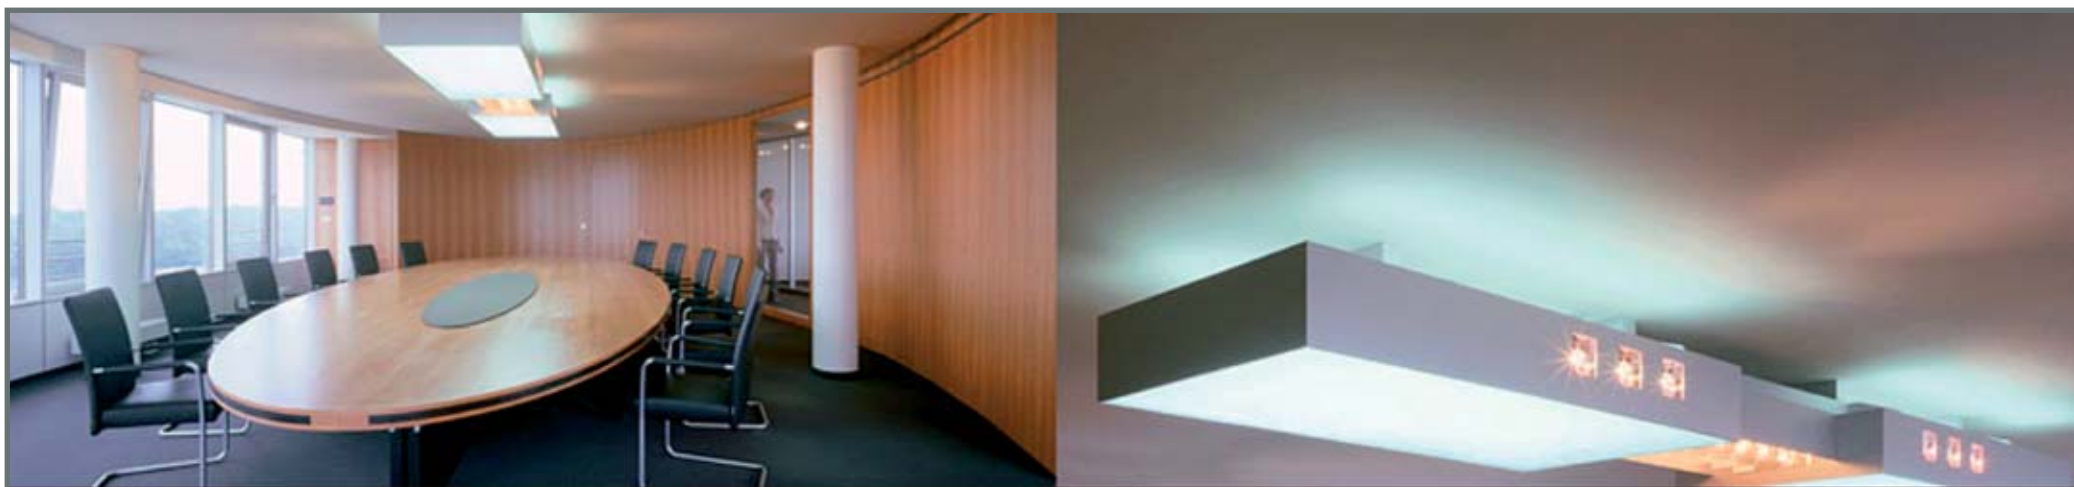

konferenzraum | tt-line hauptverwaltung, lübeck

ellinghaus

architekten + designer

große altefahre 4
d - 23552 lübeck

+49 [0] 451 7072060
go@ellinghaus.com

pdf | impressum